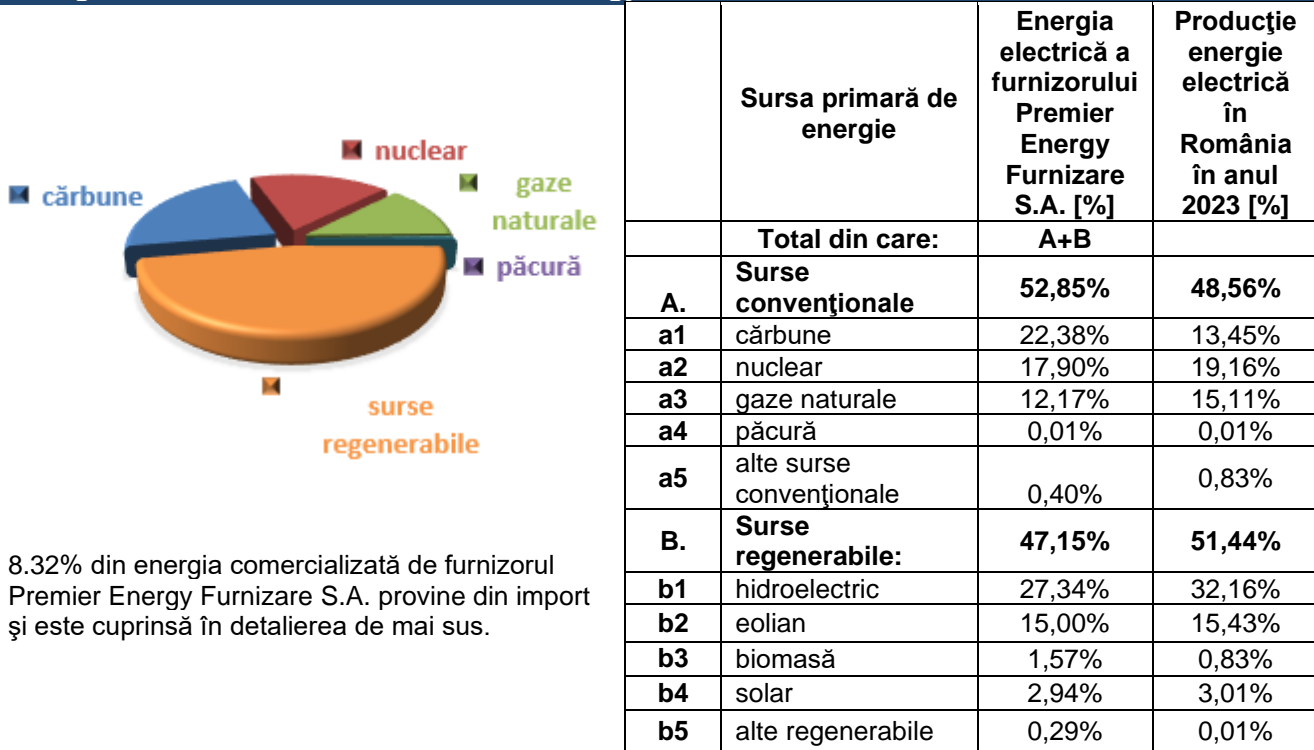

ETICHETA ENERGIEI ELECTRICE FURNIZATE CLIENȚILOR FINALI ALIMENTAȚI ÎN REGIM CONCURENȚIAL ÎN ANUL 2023

Furnizorul: Premier Energy Furnizare S.A.
Telefon: 0251 929
Fax: 0251 216 002
Email: contact.clienti@premierenergy.ro
Pagina web: www.premierenergy.info

Energia electrică furnizată de Premier Energy Furnizare S.A. în anul 2023

Impactul asupra mediului

Furnizorul Premier Energy Furnizare S.A.

Emisii specifice de CO₂: 282,81 g/kWh
Deșeuri radioactive: 0,0126 g/kWh