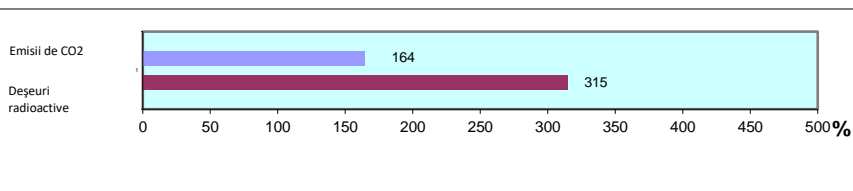

Media la nivelul României:

Emisii specifice de CO₂: 172,21 g/kWh
 Deșeuri radioactive: 0,004 g/kWh

Impactul energiei electrice furnizate de Premier Energy Furnizare S.A. asupra mediului înconjurător se situează peste nivelul mediei sectoriale în ceea ce privește emisiile de CO₂ și deșeurile radioactive asociate producerii energiei electrice.