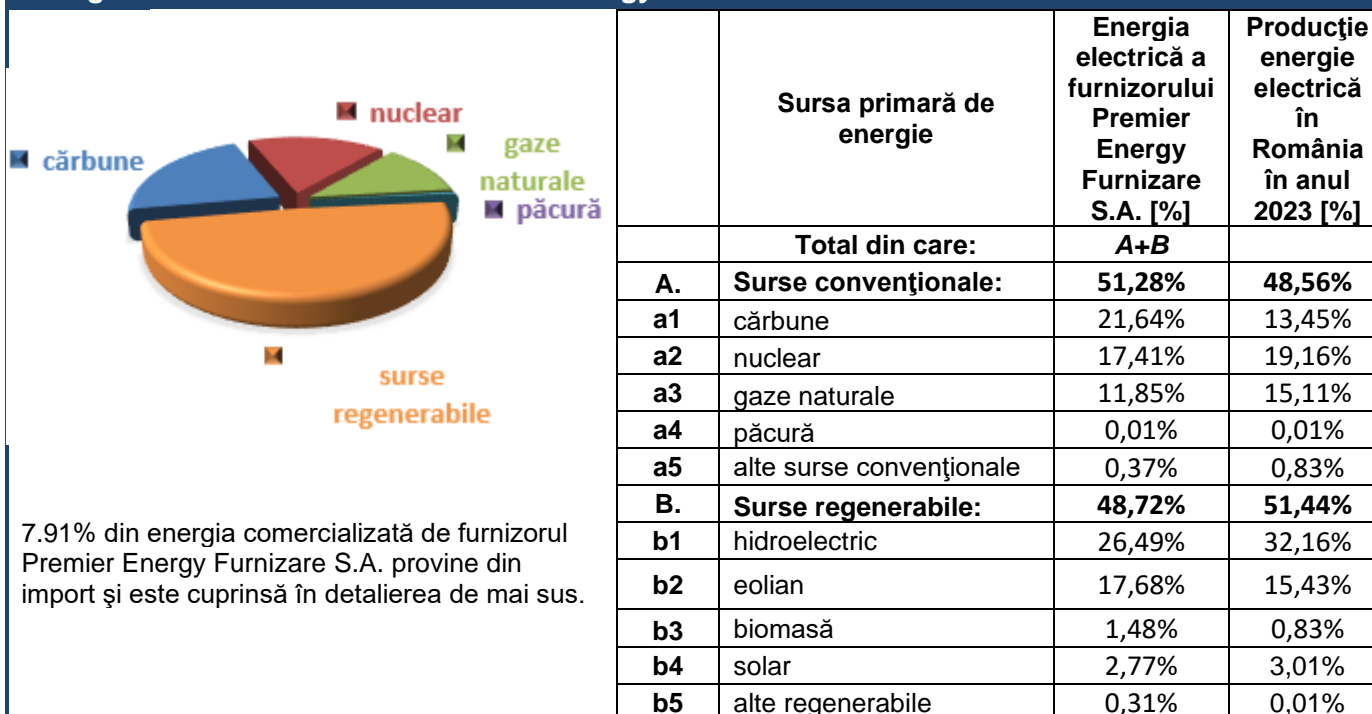

Energia electrică furnizată de Premier Energy Furnizare S.A. în anul 2023

Impactul asupra mediului

Furnizorul Premier Energy Furnizare S.A.

Emisii specifice de CO₂: 275,67 g/kWh
 Deșeuri radioactive: 0,0122 g/kWh