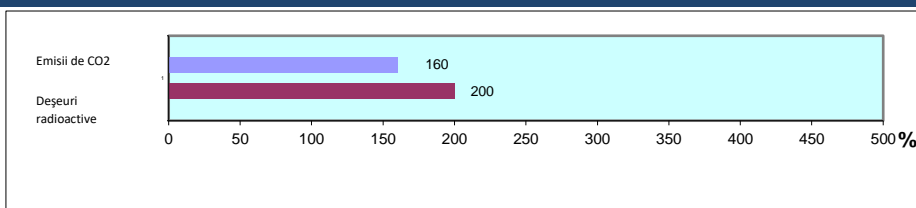

Energia electrică furnizată de Premier Energy Furnizare S.A. în anul 2023

Impactul asupra mediului

Furnizorul Premier Energy Furnizare S.A.

Emisii specifice de CO₂: 275,67 g/kWh
 Deșeuri radioactive: 0,0122 g/kWh